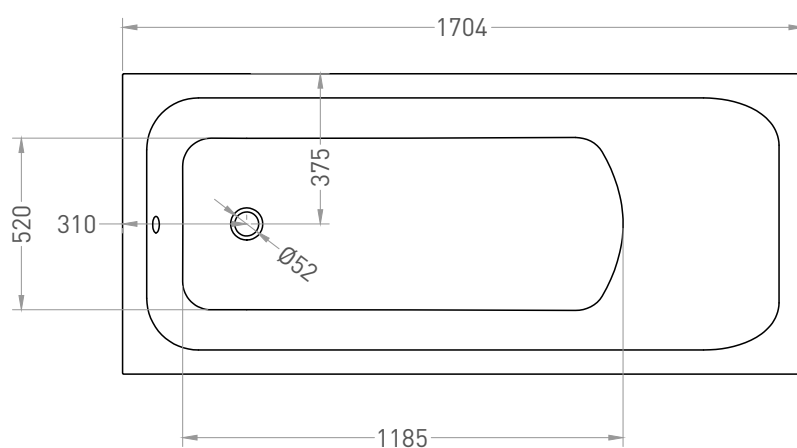

ORLANDA 170x75

ВАННА ВСТРАИВАЕМАЯ 102017G / 102017M

Дизайн: Salini SRL

salini
L'ANIMA DELL'ACQUA

Размеры: 1704 x 750 x 590 / 610 мм

Вес нетто / брутто: 60,7 / 103,2 кг

Объём до перелива: 275 л

Глубина до перелива: 390 мм

Материал: S-Sense

Покрытие: глянцевое / матовое

Цвет: RAL / белый

Комплектация: ванна, регулируемые ножки до 2 см

Требуемый смеситель: настенный / напольный

Гарантия: 10 лет

Производство: Италия / Россия