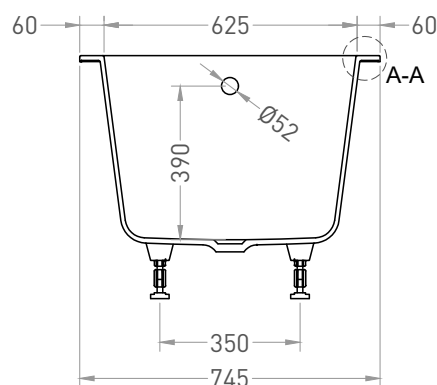

ORLANDA 170x75

ВАННА ВСТРАИВАЕМАЯ 102027M

Дизайн: Salini SRL

salini
L'ANIMA DELL'ACQUA

Размеры: 1696 x 745 x 590 / 610 мм

Вес нетто / брутто: 56,2 / 95,5 кг

Объём до перелива: 275 л

Глубина до перелива: 390 мм

Материал: S-Stone

Покрытие: матовое

Цвет: RAL / белый

Комплектация: ванна, регулируемые ножки до 2 см

Требуемый смеситель: настенный / напольный

Гарантия: 10 лет

Производство: Италия / Россия

Salini SRL

20122 Italia, Milano, Largo Ildefonso Schuster, 1

info@salini-srl.com

www.salini-srl.com

© Salini SRL - All rights reserved

Все права защищены. Несанкционированное копирование, публикация, полное или частичное воспроизведение запрещены.