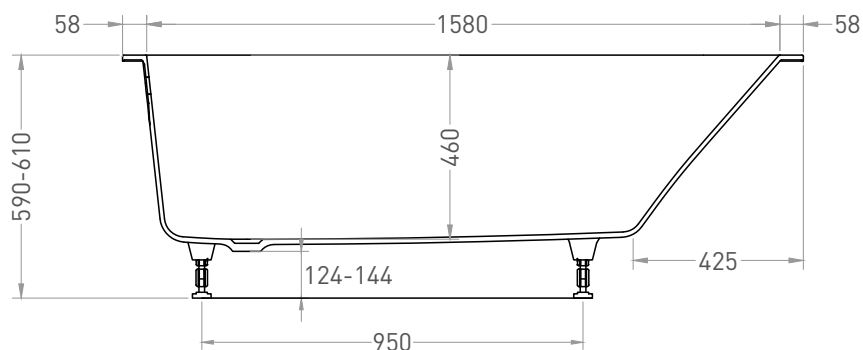

ORLANDA 170x75

ВАННА ВСТРАИВАЕМАЯ 102027M

Дизайн: Salini SRL

salini
L'ANIMA DELL'ACQUA

Размеры: 1696 x 745 x 590 / 610 мм

Вес нетто / брутто: 56,2 / 95,5 кг

Объём до перелива: 275 л

Глубина до перелива: 390 мм

Материал: S-Stone

Покрытие: матовое

Цвет: RAL / белый

Комплектация: ванна, регулируемые ножки до 2 см

Требуемый смеситель: настенный / напольный

Гарантия: 10 лет

Производство: Италия / Россия

Salini SRL

20122 Italia, Milano, Largo Ildefonso Schuster, 1

info@salini-srl.com

www.salini-srl.com

© Salini SRL - All rights reserved

Все права защищены. Несанкционированное копирование, публикация, полное или частичное воспроизведение запрещены.