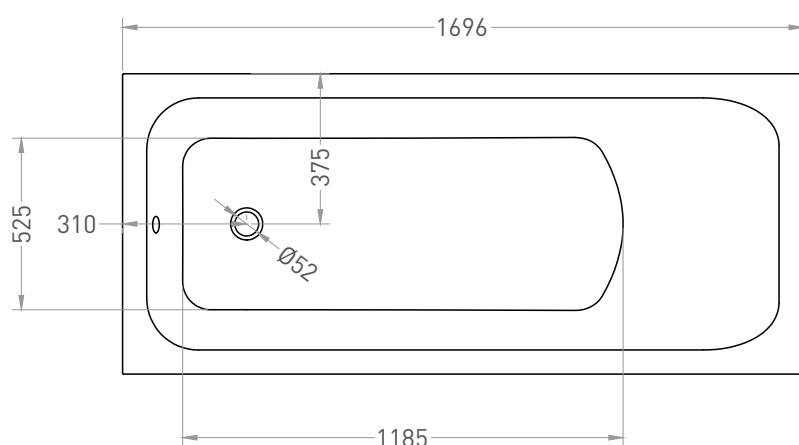

ORLANDA 170x75

ВАННА ВСТРАИВАЕМАЯ 102027M

Дизайн: Salini SRL

salini
L'ANIMA DELL'ACQUA

Размеры: 1696 x 745 x 590 / 610 мм

Вес нетто / брутто: 56,2 / 95,5 кг

Объём до перелива: 275 л

Глубина до перелива: 390 мм

Материал: S-Stone

Покрытие: матовое

Цвет: RAL / белый

Комплектация: ванна, регулируемые ножки до 2 см

Требуемый смеситель: настенный / напольный

Гарантия: 10 лет

Производство: Италия / Россия

Salini SRL

20122 Italia, Milano, Largo Ildefonso Schuster, 1

info@salini-srl.com

www.salini-srl.com

© Salini SRL - All rights reserved

Все права защищены. Несанкционированное копирование, публикация, полное или частичное воспроизведение запрещены.